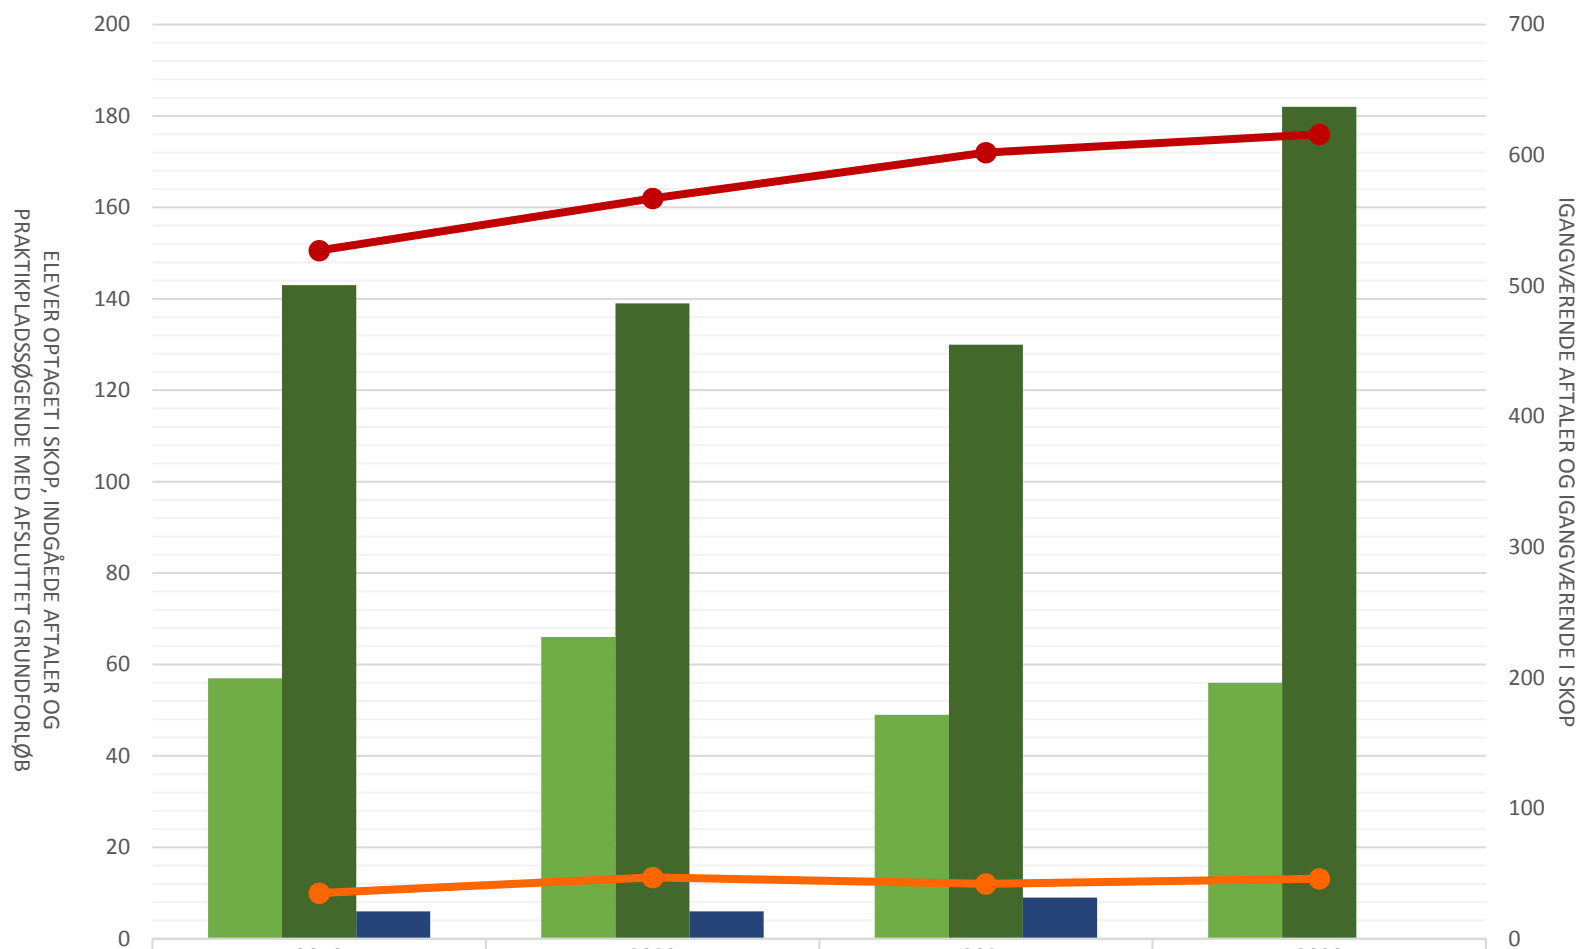

Industrioperatør

	2019	2020	2021	2022
Elever optaget i skop i perioden	69	66	81	45
Indgåede aftaler i perioden	369	456	348	372
Lp-søgende med afsluttet grundforløb			8	4
Igangværende aftaler ult perioden	534	575	512	485
Igangværende elever i SOP ult perioden	58	64	71	43

Overfladebehandler

Elever optaget i SOP i perioden				
Indg. aftaler i perioden	17	17	11	13
Lp-søgende med afsluttet grundforløb				
Igangv. aftaler ult perioden	38	43	36	38
Igangv. elever i SOP ult perioden				

Plastmager

Elever opt i SOP i perioden				
Indg aftaler i perioden	62	48	47	57
Lp-søgende med afsluttet grundforløb				
Igangv aftaler ult perioden	198	198	179	185
Igangv elever i SOP ult perioden				

Procesoperatør

	2019	2020	2021	2022
Elever opt i SOP i perioden	57	66	49	56
Indg aftaler i perioden	143	139	130	182
Lp-søgende med afsluttet grundforløb	6	6	9	
Igangv aftaler ult perioden	527	567	602	616
Igangv elever i SOP ult perioden	35	47	42	46