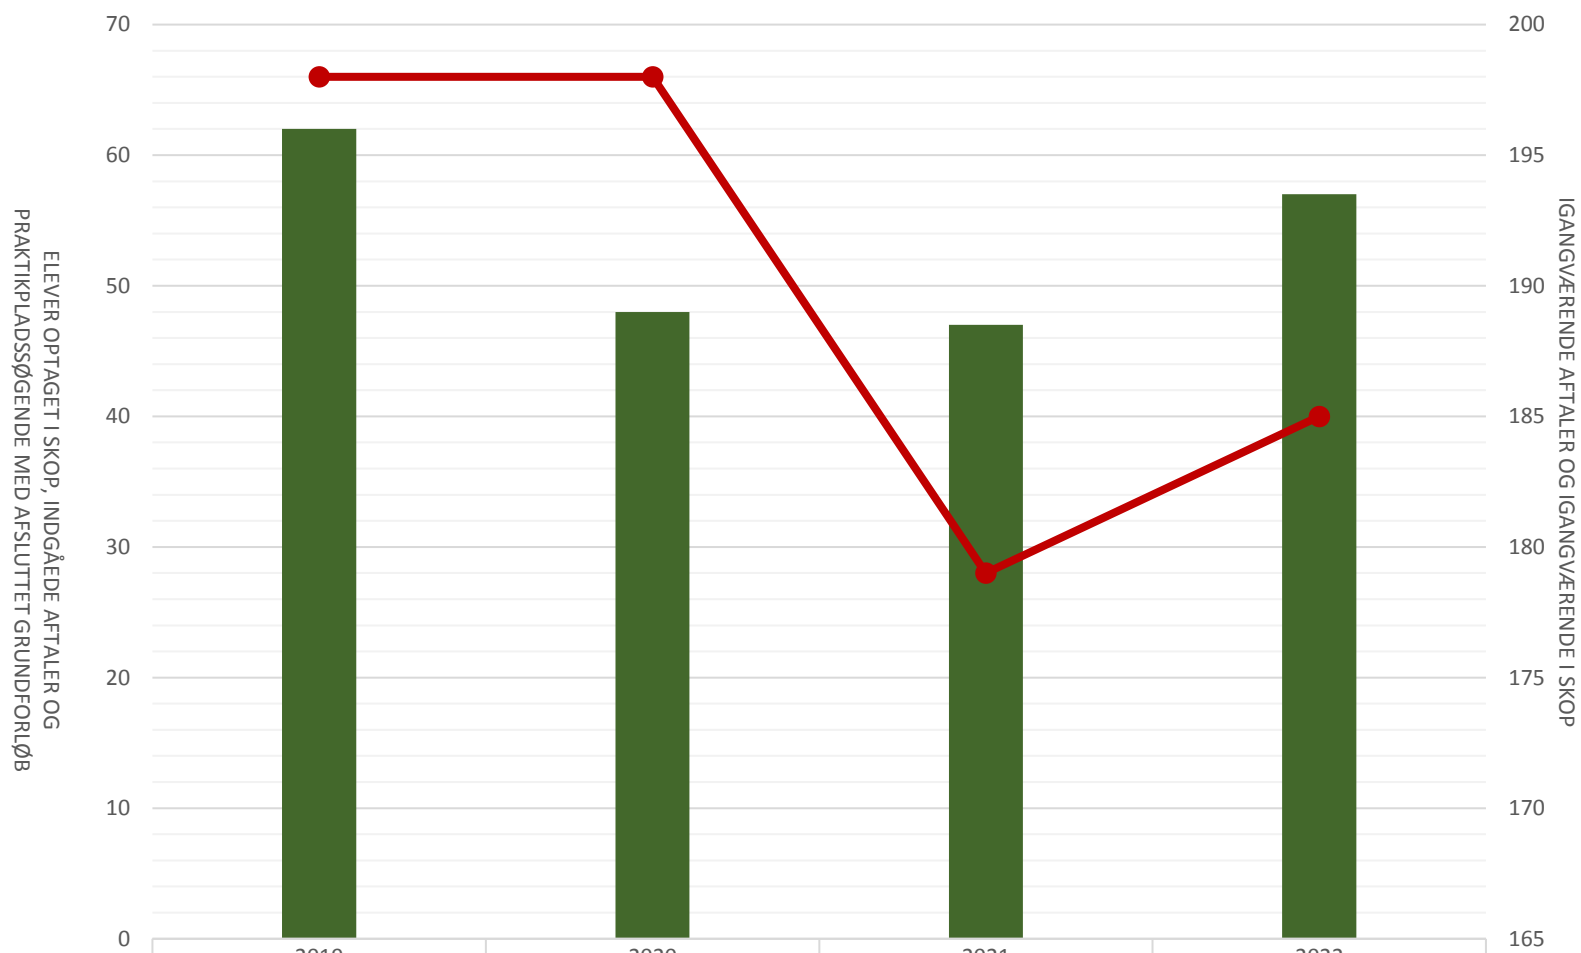

Plastmager

Elever opt i SOP i perioden				
Indg aftaler i perioden	62	48	47	57
Lp-søgende med afsluttet grundforløb				
Igangv aftaler ult perioden	198	198	179	185
Igangv elever i SOP ult perioden