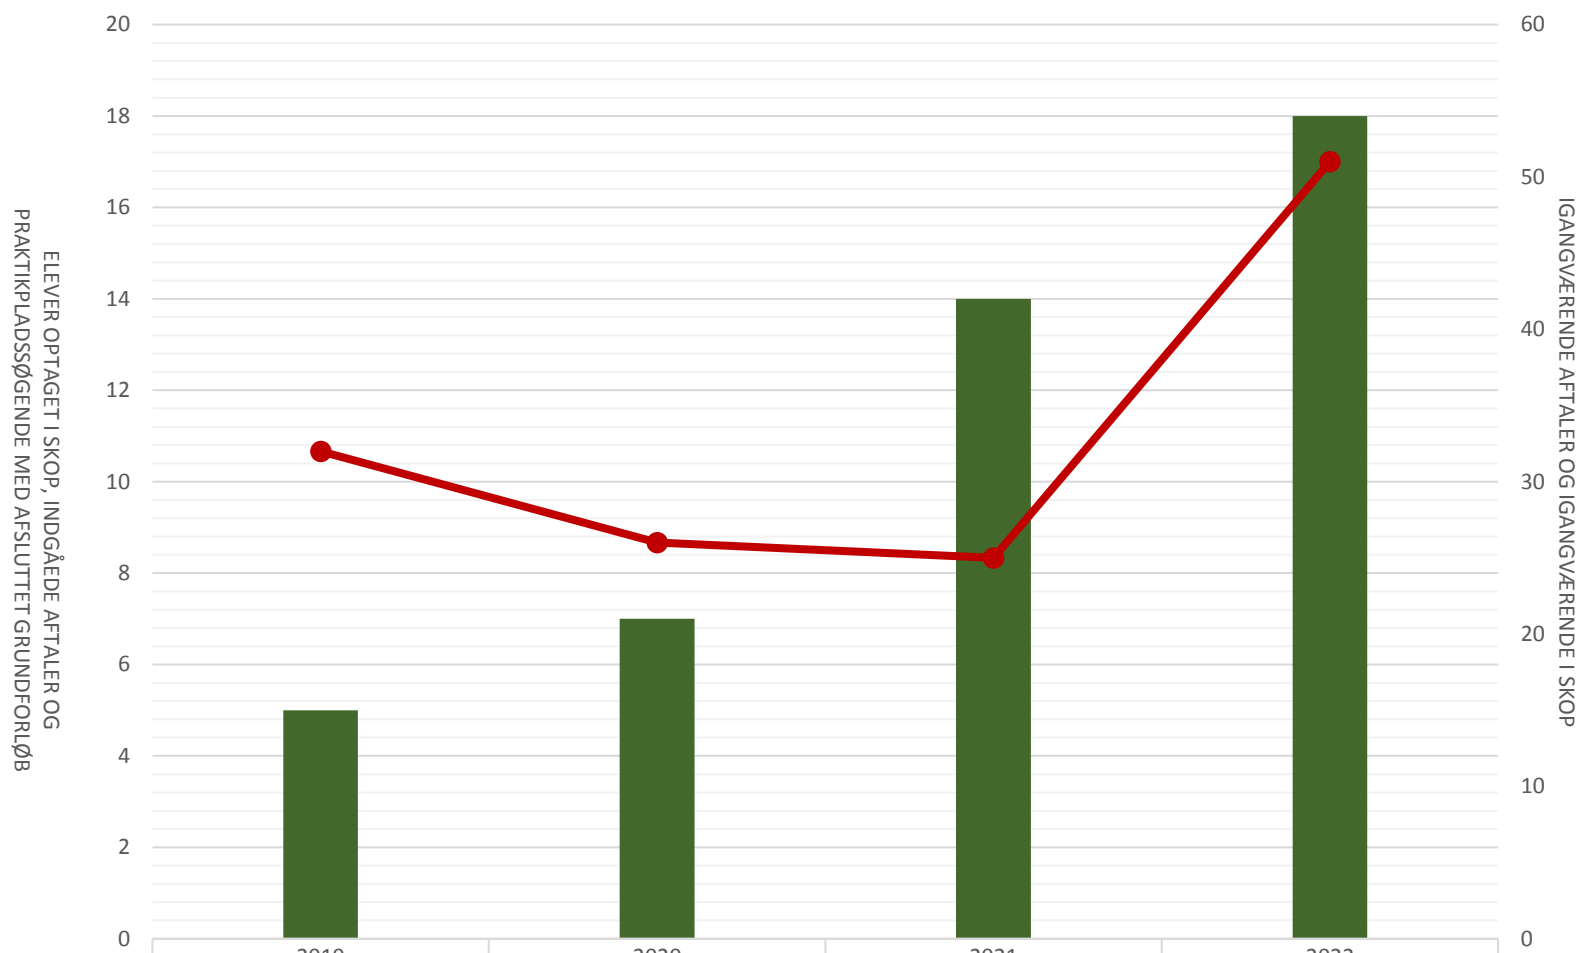

Elektronikoperatør

Elever optaget i skop i perioden				
Indgåede aftaler i perioden	7	8		11
Lp-søgende med afsluttet grundforløb				
Igangv. aftaler ult. perioden	9	8	7	18
Igangv. elever i skop ult. perioden				

Forsyningsoperatør

Elever optaget i SOP i perioden				
Indg aftaler i perioden	5	7	14	18
Lp-søgende med afsluttet grundforløb				
Igangv aftaler ult perioden	32	26	25	51
Igangv elever i SOP ult perioden				

Industrioperatør

	2019	2020	2021	2022
Elever optaget i skop i perioden	69	66	81	45
Indgåede aftaler i perioden	369	456	348	372
Lp-søgende med afsluttet grundforløb			8	4
Igangværende aftaler ult perioden	534	575	512	485
Igangværende elever i SOP ult perioden	58	64	71	43

Overfladebehandler

Elever optaget i SOP i perioden				
Indg. aftaler i perioden	17	17	11	13
Lp-søgende med afsluttet grundforløb				
Igangv. aftaler ult perioden	38	43	36	38
Igangv. elever i SOP ult perioden				