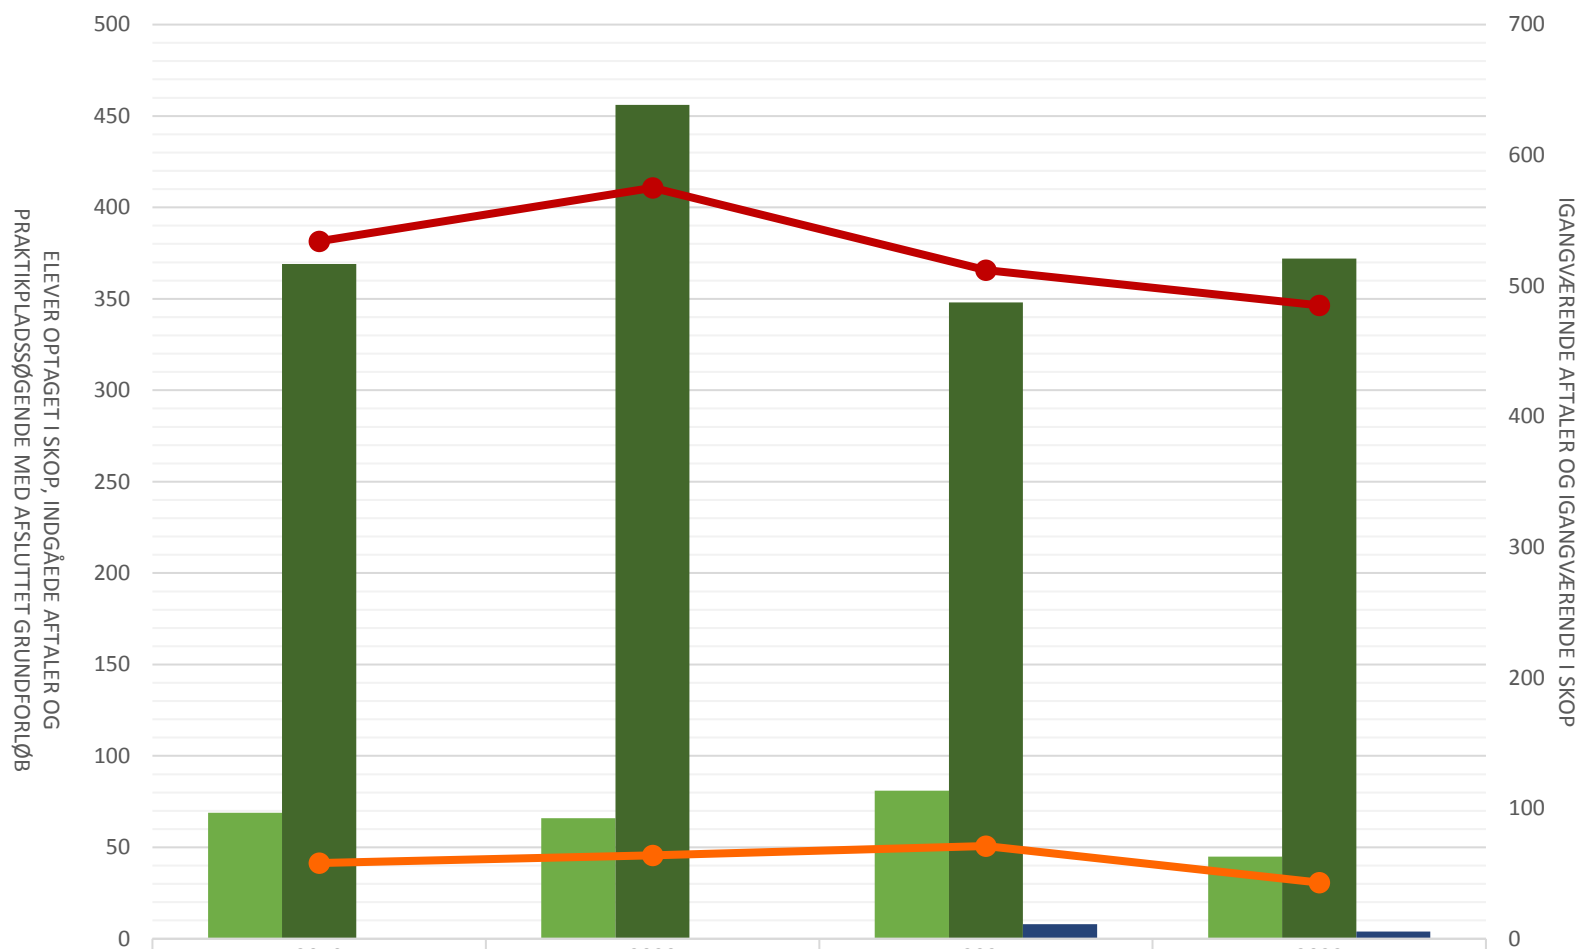

Elektronikoperatør

Elever optaget i skop i perioden				
Indgåede aftaler i perioden	7	8		11
Lp-søgende med afsluttet grundforløb				
Igangv. aftaler ult. perioden	9	8	7	18
Igangv. elever i skop ult. perioden				

Forsyningsoperatør

Elever optaget i SOP i perioden				
Indg aftaler i perioden	5	7	14	18
Lp-søgende med afsluttet grundforløb				
Igangv aftaler ult perioden	32	26	25	51
Igangv elever i SOP ult perioden				

Industrioperatør

	2019	2020	2021	2022
Elever optaget i skop i perioden	69	66	81	45
Indgåede aftaler i perioden	369	456	348	372
Lp-søgende med afsluttet grundforløb			8	4
Igangværende aftaler ult perioden	534	575	512	485
Igangværende elever i SOP ult perioden	58	64	71	43

Overfladebehandler

Elever optaget i SOP i perioden				
Indg. aftaler i perioden	17	17	11	13
Lp-søgende med afsluttet grundforløb				
Igangv. aftaler ult perioden	38	43	36	38
Igangv. elever i SOP ult perioden				