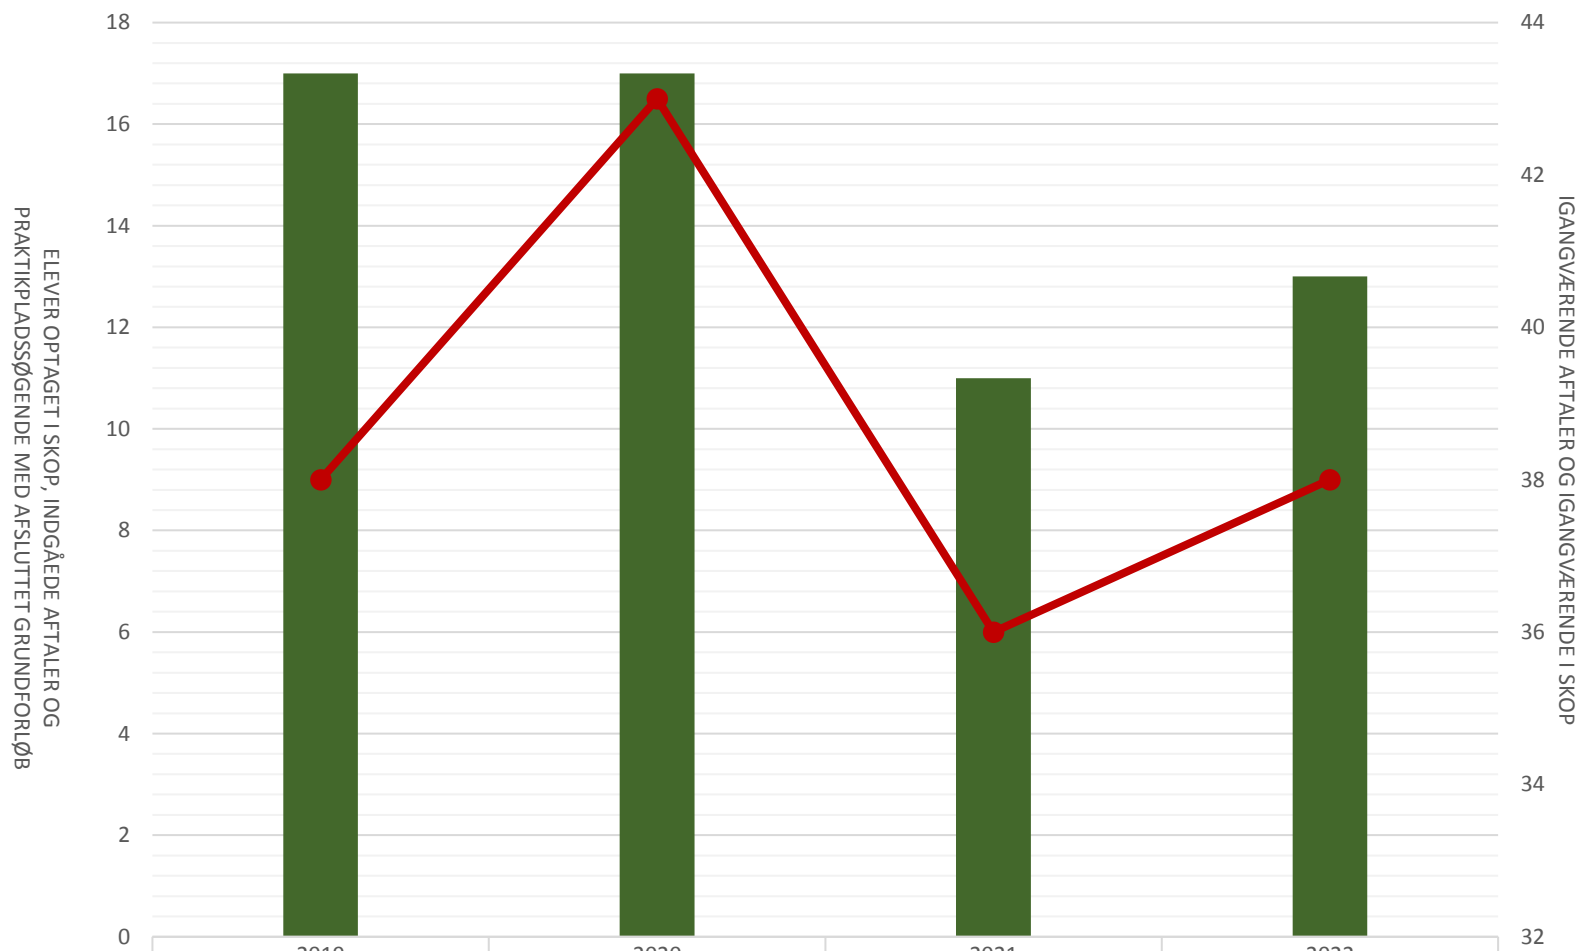

Elektronikoperatør

Elever optaget i skop i perioden				
Indgåede aftaler i perioden	7	8		11
Lp-søgende med afsluttet grundforløb				
Igangv. aftaler ult. perioden	9	8	7	18
Igangv. elever i skop ult. perioden				

Forsyningsoperatør

Elever optaget i SOP i perioden				
Indg aftaler i perioden	5	7	14	18
Lp-søgende med afsluttet grundforløb				
Igangv aftaler ult perioden	32	26	25	51
Igangv elever i SOP ult perioden				

Industrioperatør

	2019	2020	2021	2022
Elever optaget i skop i perioden	69	66	81	45
Indgåede aftaler i perioden	369	456	348	372
Lp-søgende med afsluttet grundforløb			8	4
Igangværende aftaler ult perioden	534	575	512	485
Igangværende elever i SOP ult perioden	58	64	71	43

Overfladebehandler

Elever optaget i SOP i perioden				
Indg. aftaler i perioden	17	17	11	13
Lp-søgende med afsluttet grundforløb				
Igangv. aftaler ult perioden	38	43	36	38
Igangv. elever i SOP ult perioden				