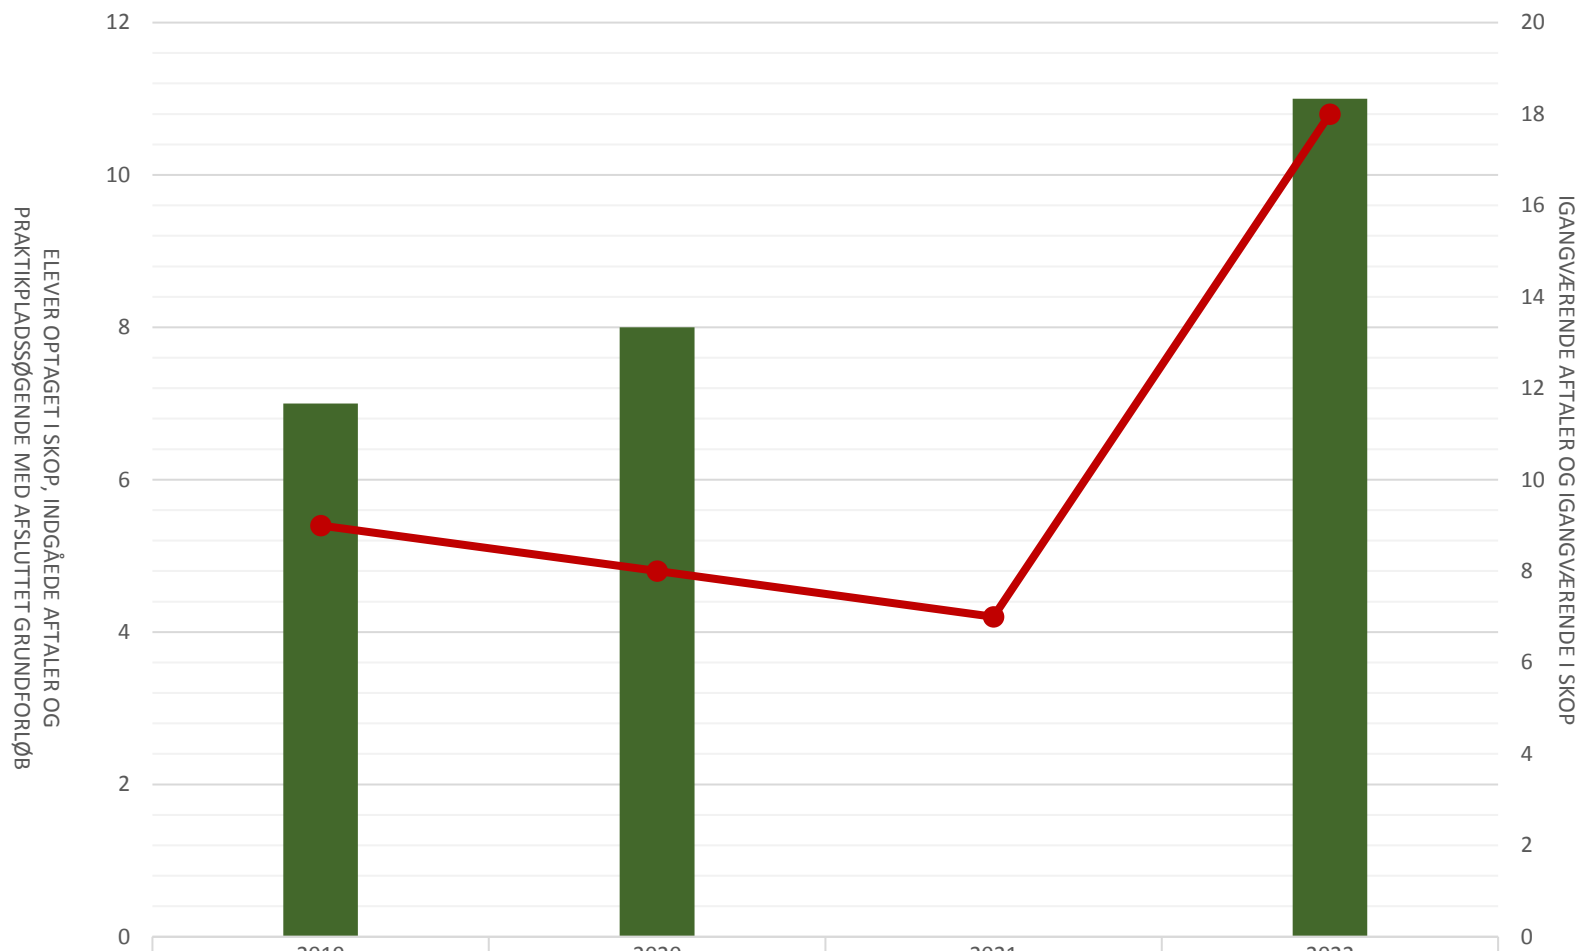

Elektronikoperatør

Elever optaget i skop i perioden				
Indgåede aftaler i perioden	7	8		11
Lp-søgende med afsluttet grundforløb				
Igangv. aftaler ult. perioden	9	8	7	18
Igangv. elever i skop ult. perioden				

Forsyningsoperatør

Elever optaget i SOP i perioden				
Indg aftaler i perioden	5	7	14	18
Lp-søgende med afsluttet grundforløb				
Igangv aftaler ult perioden	32	26	25	51
Igangv elever i SOP ult perioden				

Industrioperatør

	2019	2020	2021	2022
Elever optaget i skop i perioden	69	66	81	45
Indgåede aftaler i perioden	369	456	348	372
Lp-søgende med afsluttet grundforløb			8	4
Igangværende aftaler ult perioden	534	575	512	485
Igangværende elever i SOP ult perioden	58	64	71	43