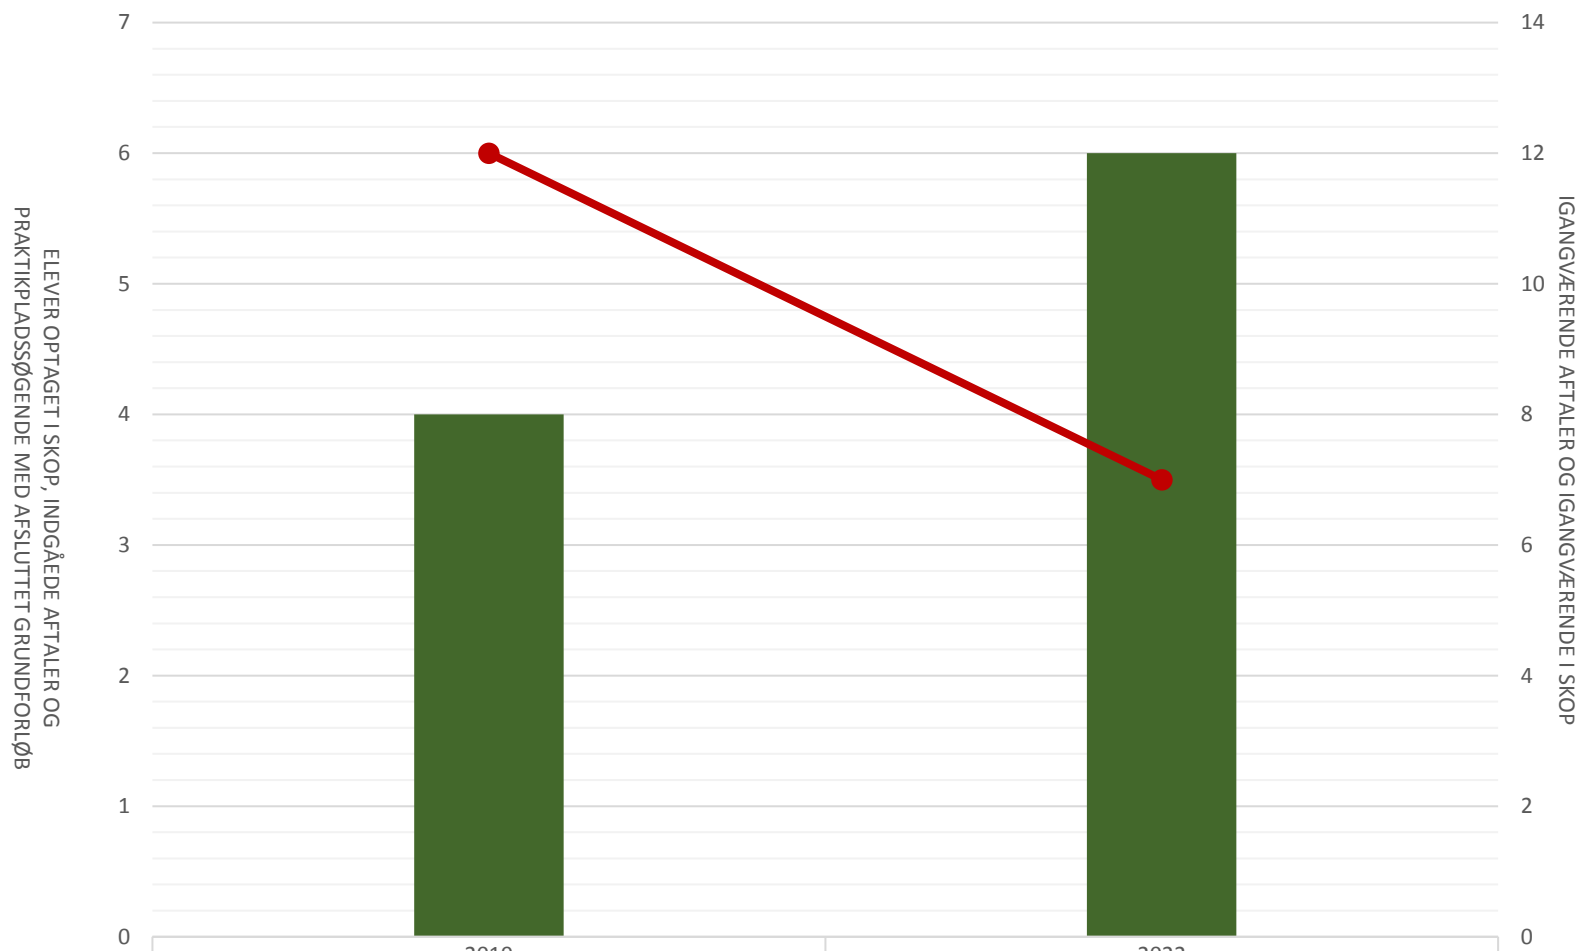

Produktør

	Elever opt i SOP i perioden		
	Indg aftaler i perioden	4	6
	Lp-søgende med afsluttet grundforløb		
	Igangv aftaler ult perioden	12	7
	Igangv elever i SOP ult perioden