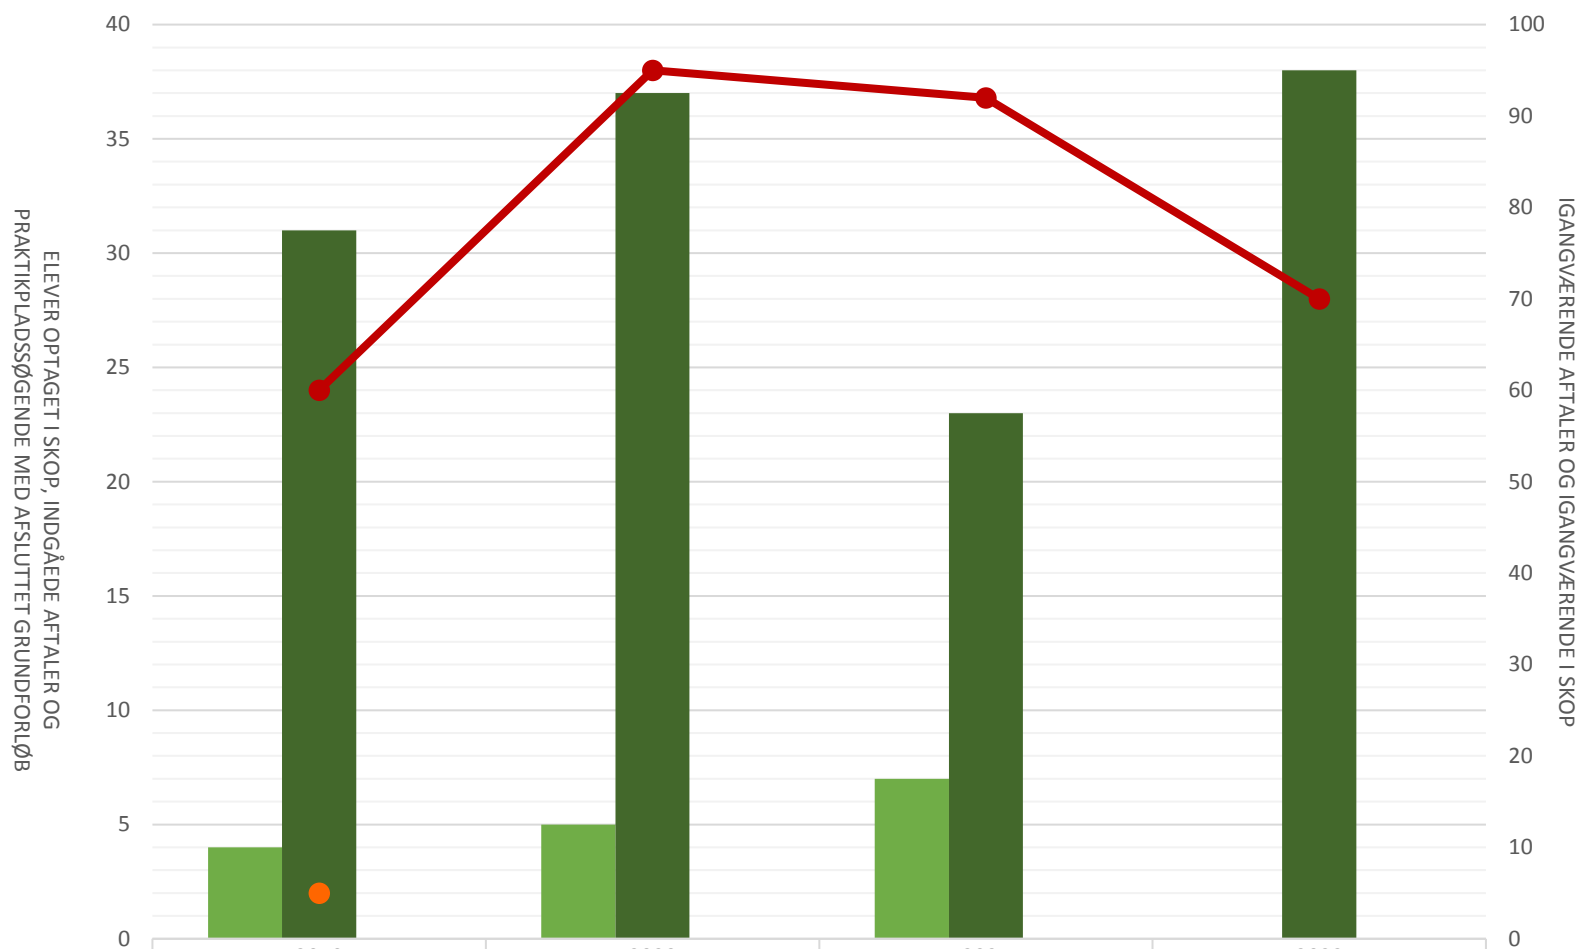

Produktions- og montageuddannelsen

■ Elever optaget i skop i perioden	4	5	7	
■ Indgåede aftaler i perioden	31	37	23	38
■ Lp-søgende med afsluttet grundforløb				
—●— Igangværende aftaler ultimo perioden	60	95	92	70
—●— Igangværende elever i skop ultimo perioden	5