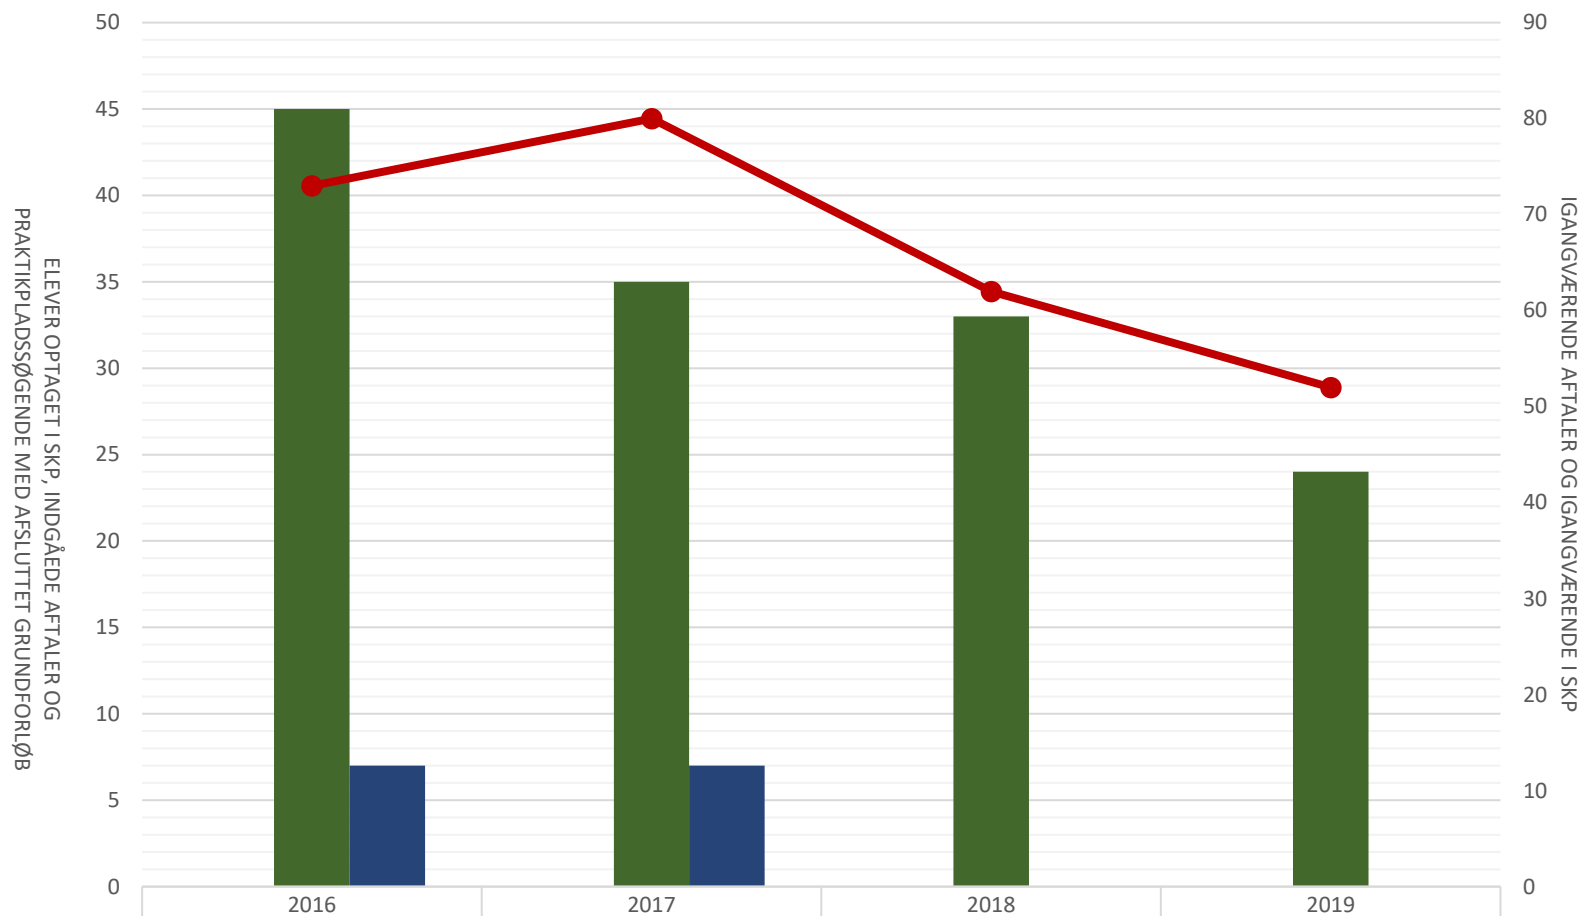

Digital media

Elever opt i SKP i perioden				
Indg aftaler i perioden	45	35	33	24
P-søgende med afsluttet grundforløb	7	7		
Igangv aftaler ult perioden	73	80	62	52
Igangv elever i SKP ult perioden				