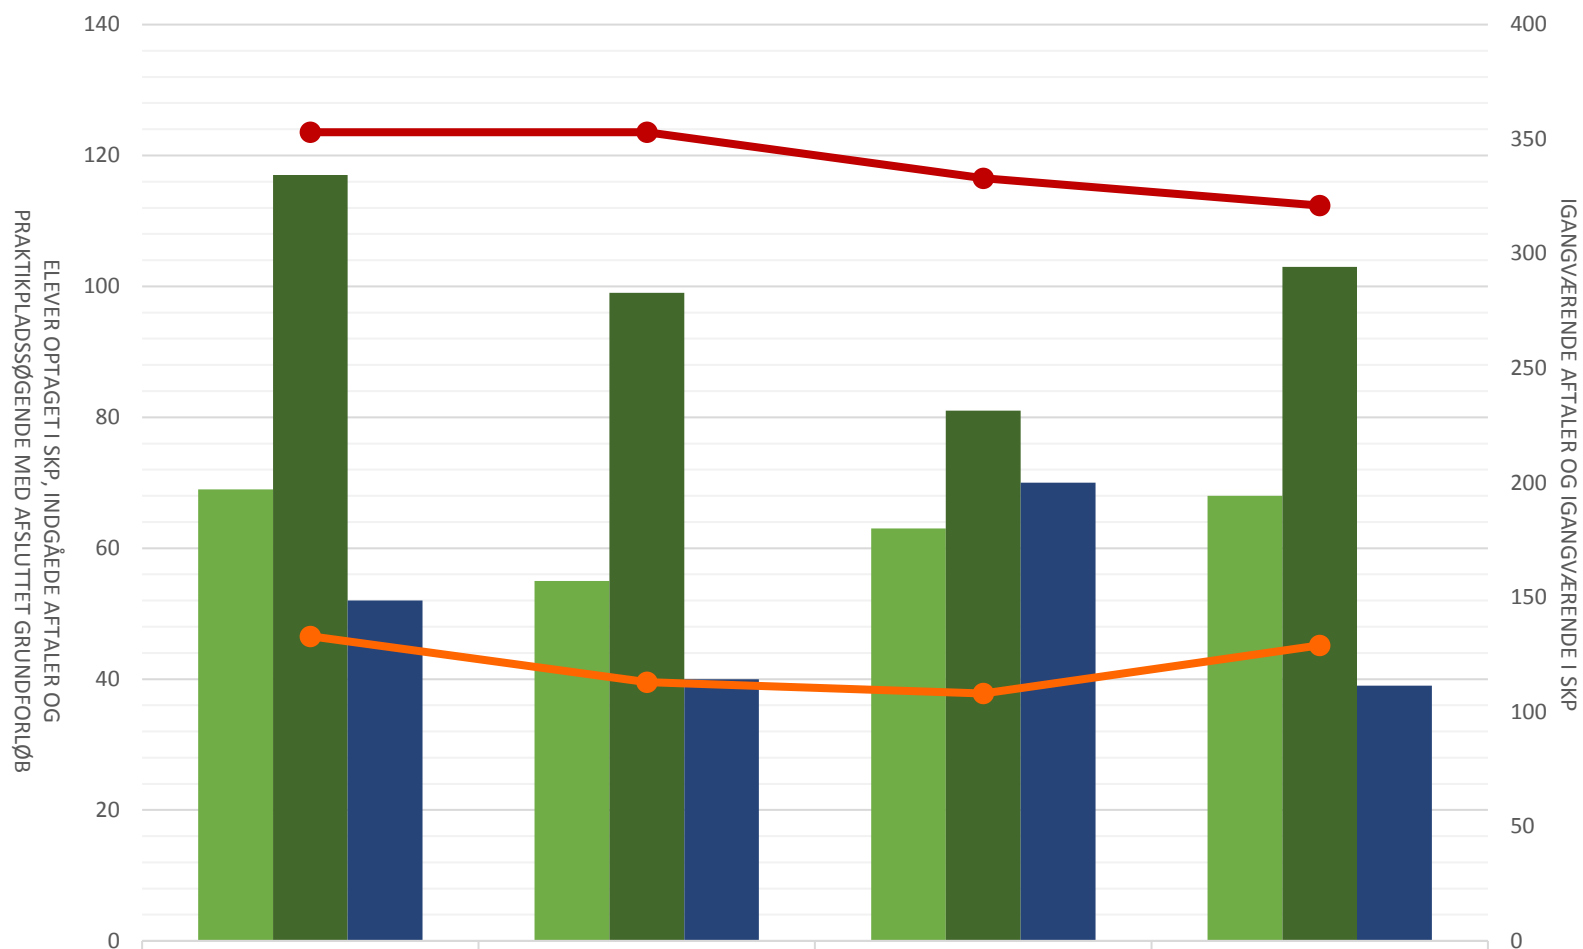

Teknisk designer

	2018	2019	2020	2021
Elever opt i SKP i perioden	69	55	63	68
Indg. aftaler i perioden	117	99	81	103
P-søgende med afsluttet grundforløb	52	40	70	39
Igangv. aftaler ult perioden	353	353	333	321
Igangv. elever i SKP ult perioden	133	113	108	129