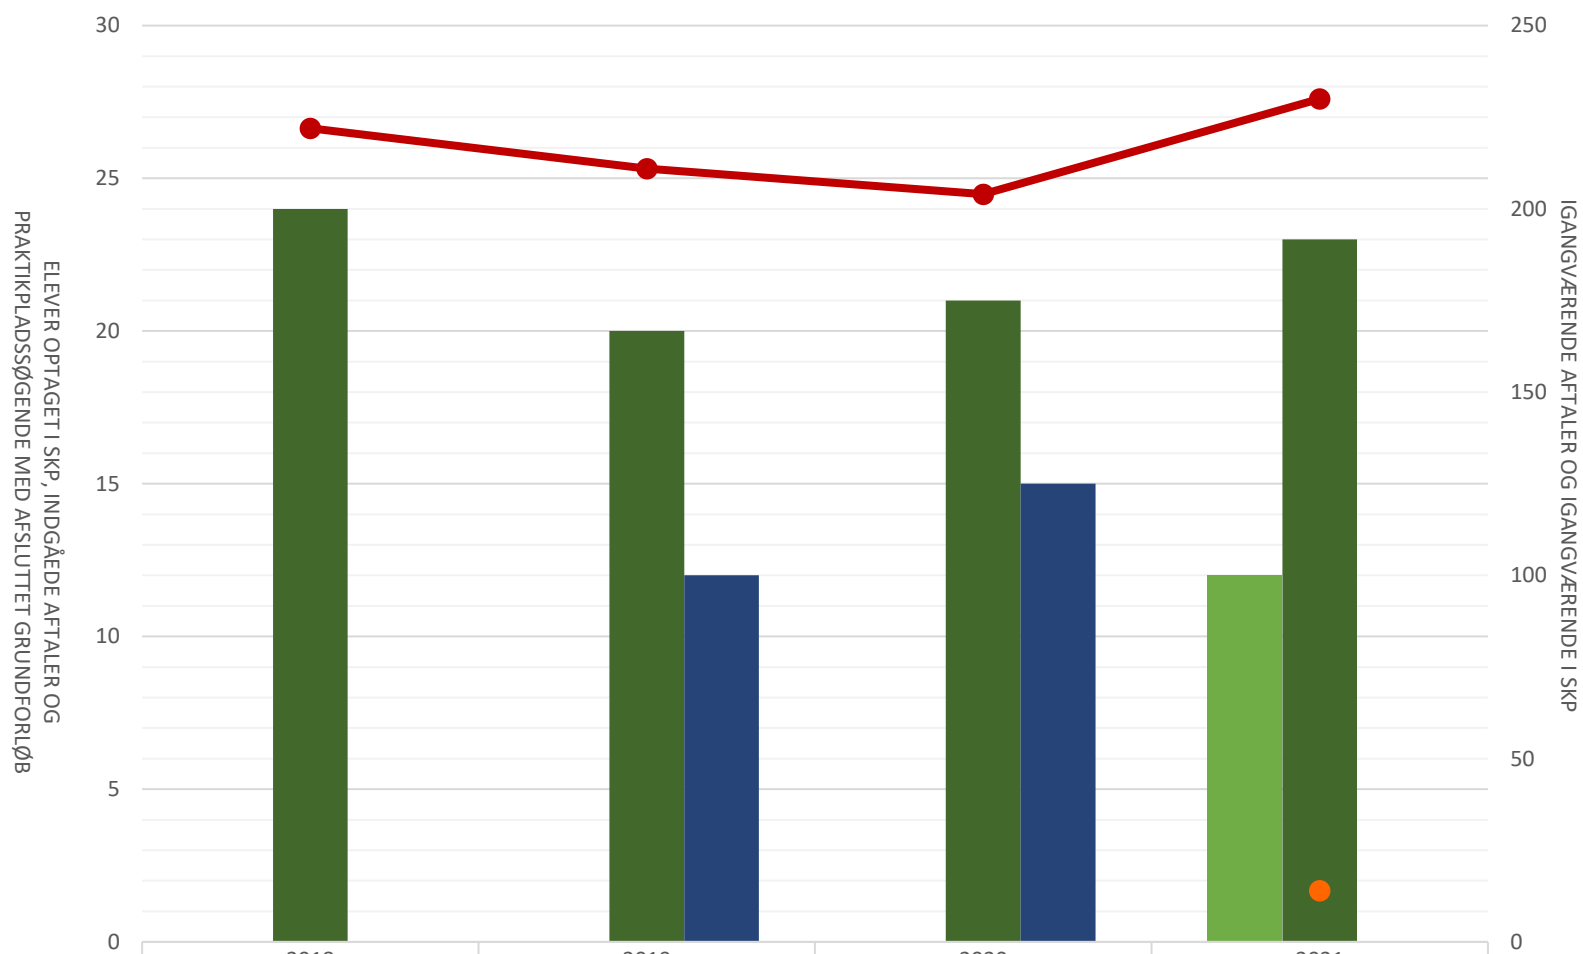

Billedmediernes Faglige Udvalg

	2018	2019	2020	2021
Elevoptagelse i SKP i perioden				18
Indgåede aftaler i perioden	48	31	34	33
P-søgende med afsluttet grundforløb		17	21	
Igangværende aftaler udt perioden	336	310	296	321
Igangværende elever i SKP udt perioden				23

Film- og tv-produktionsuddannelsen

■ Elever opt i SKP i perioden				12
■ Indg aftaler i perioden	24	20	21	23
■ P-søgende med afsluttet grundforløb		12	15	
● Igangv aftaler ult perioden	222	211	204	230
● Igangv elever i SKP ult perioden				14

Fotograf

	2018	2019	2020	2021
Elever opt i SKP i perioden				6
Indg. aftaler i perioden	24	11	13	10
P-søgende med afsluttet grundforløb		5	6	
Igangv. aftaler ult perioden	114	99	92	91
Igangv. elever i SKP ult perioden				9