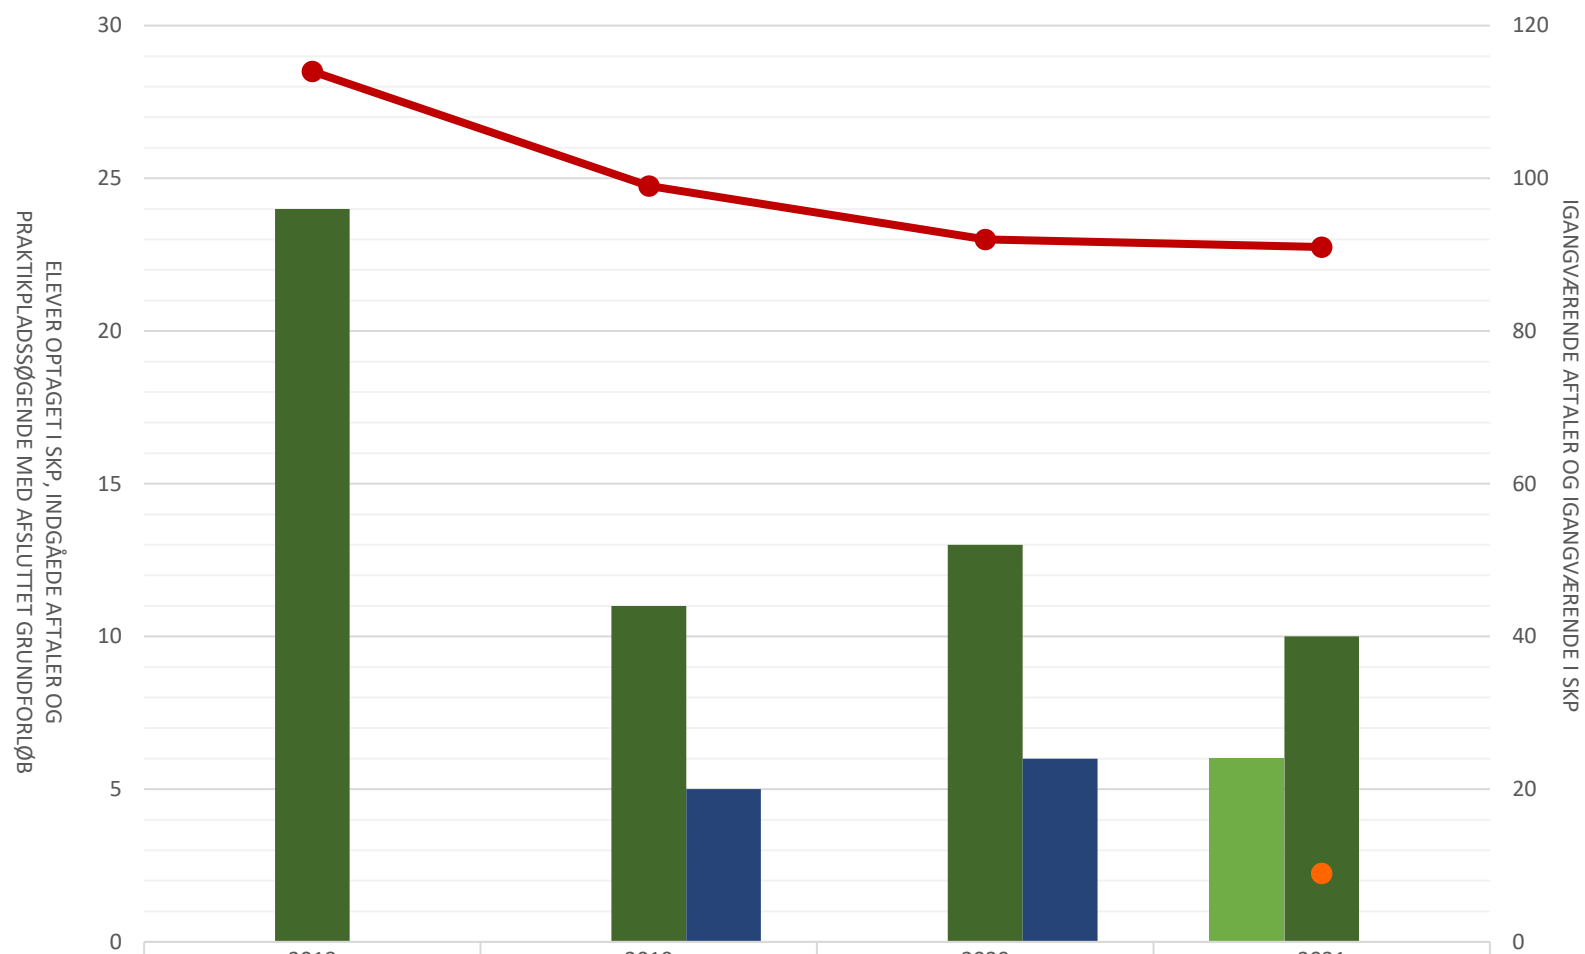

Billedmediernes Faglige Udvalg

	2018	2019	2020	2021
Elevoptagelse i SKP i perioden				18
Indgåede aftaler i perioden	48	31	34	33
P-søgende med afsluttet grundforløb		17	21	
Igangværende aftaler udt perioden	336	310	296	321
Igangværende elever i SKP udt perioden				23

Film- og tv-produktionsuddannelsen

■ Elever opt i SKP i perioden				12
■ Indg aftaler i perioden	24	20	21	23
■ P-søgende med afsluttet grundforløb		12	15	
● Igangv aftaler ult perioden	222	211	204	230
● Igangv elever i SKP ult perioden				14

Fotograf

	2018	2019	2020	2021
Elever opt i SKP i perioden				6
Indg. aftaler i perioden	24	11	13	10
P-søgende med afsluttet grundforløb		5	6	
Igangv. aftaler ult perioden	114	99	92	91
Igangv. elever i SKP ult perioden				9