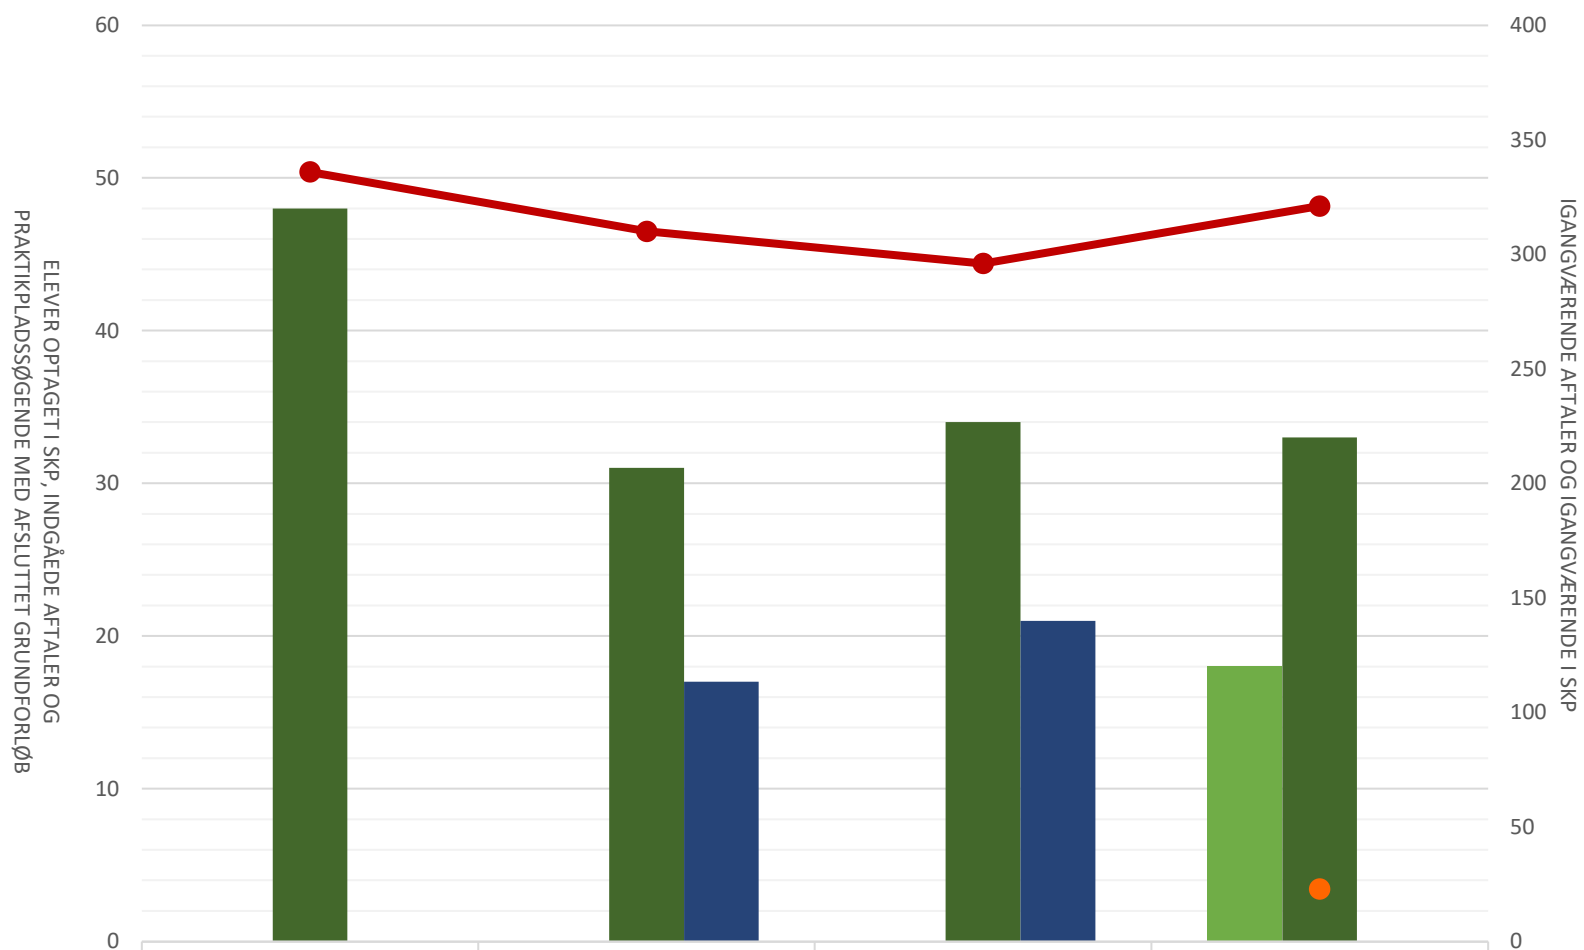

Billedmediernes Faglige Udvalg

	2018	2019	2020	2021
Elevoptagelse i SKP i perioden				18
Indgåede aftaler i perioden	48	31	34	33
P-søgende med afsluttet grundforløb		17	21	
Igangværende aftaler udt perioden	336	310	296	321
Igangværende elever i SKP udt perioden				23

Film- og tv-produktionsuddannelsen

■ Elever opt i SKP i perioden				12
■ Indg aftaler i perioden	24	20	21	23
■ P-søgende med afsluttet grundforløb		12	15	
● Igangv aftaler ult perioden	222	211	204	230
● Igangv elever i SKP ult perioden				14

Fotograf

	2018	2019	2020	2021
Elever opt i SKP i perioden				6
Indg. aftaler i perioden	24	11	13	10
P-søgende med afsluttet grundforløb		5	6	
Igangv. aftaler ult perioden	114	99	92	91
Igangv. elever i SKP ult perioden				9